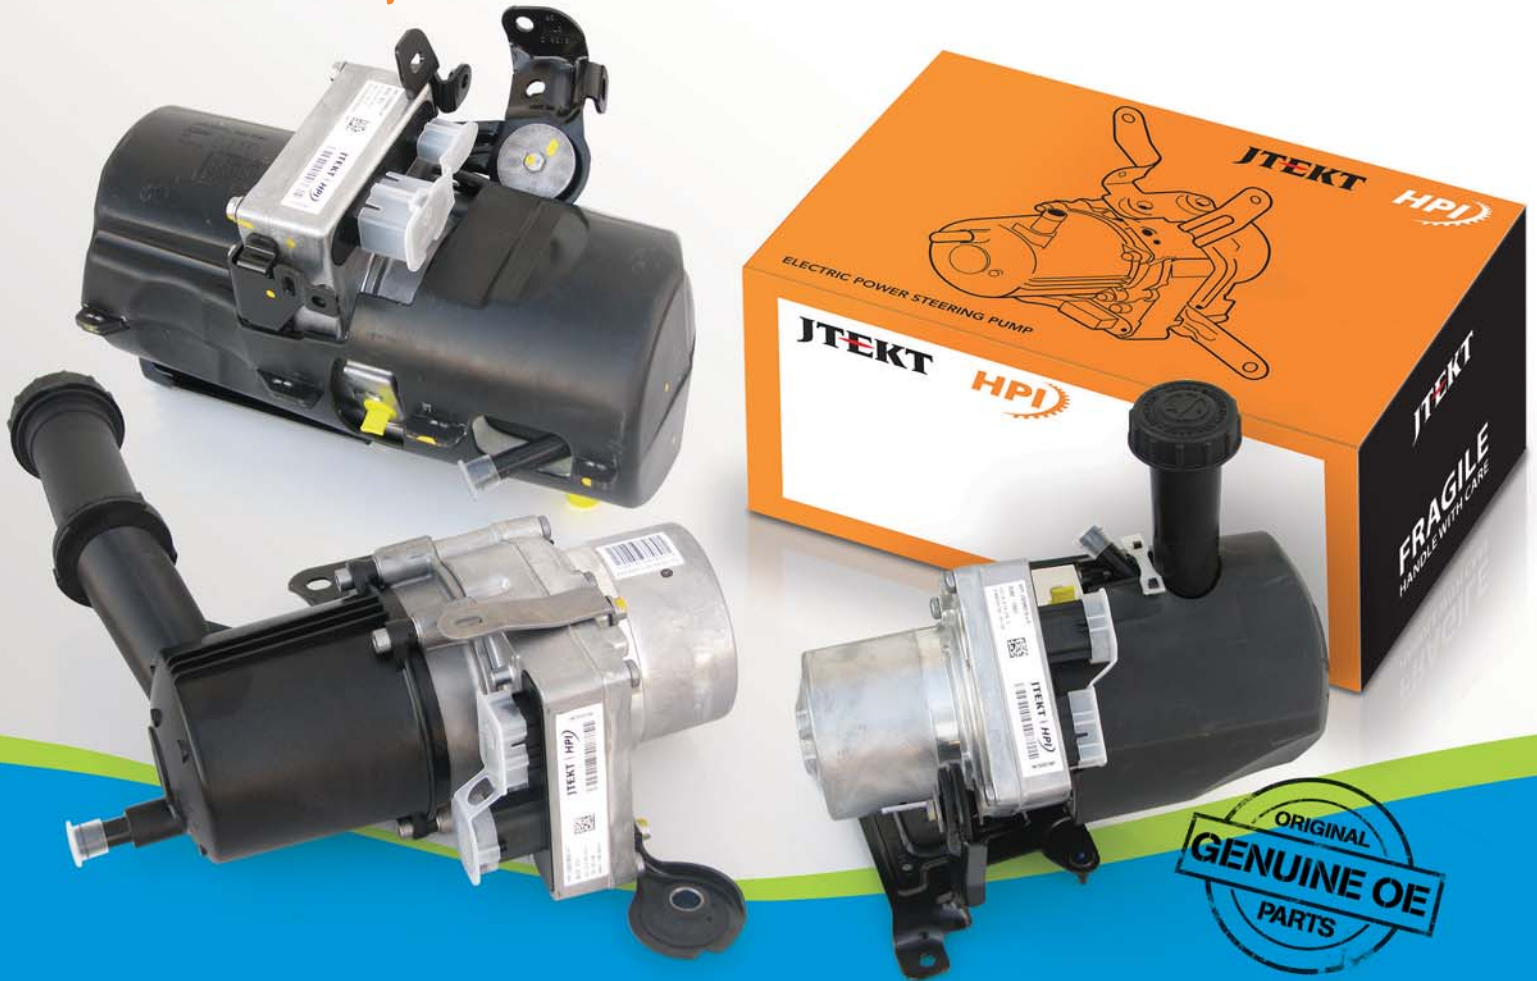

Official Distributors of

Electric Power Steering Pumps

Now Stocking JTEKT HPI Steering Pumps Call KPS on 01582 723 490

KPS No.	Application	Year	Wheel Size
KPS1000	RENAULT Clio 2 Kangoo	2001-2006	All Sizes
KPS1006	RENAULT Kangoo	2004-2010	All Sizes
KPS1001/16	PEUGEOT 407 1.8, 2.0, 2.0HDI	2004-2010	16 Inch
KPS1001/17	PEUGEOT 407 1.8, 2.0, 2.0HDI	2004-2010	17 Inch
KPS1001/18	PEUGEOT 407 1.8, 2.0, 2.0HDI	2004-2010	18 Inch
KPS1002/15	PEUGEOT 307 1.4, 1.6, 1.6HDI, 2.0, 2.0HDI	2001-2008	15 Inch
KPS1002/16	PEUGEOT 307 1.4, 1.6, 1.6HDI, 2.0, 2.0HDI	2001-2008	16 Inch
KPS1002/17	PEUGEOT 307 1.4, 1.6, 1.6HDI, 2.0, 2.0HDI	2001-2008	17 Inch
KPS1003/15	CITROEN C4 1.4, 1.6, 1.6HDI, 2.0, 2.0HDI	2004-Present	15 Inch
KPS1003/16	CITROEN C4 1.4, 1.6, 1.6HDI, 2.0, 2.0HDI	2004-Present	16 Inch
KPS1003/17	CITROEN C4 1.4, 1.6, 1.6HDI, 2.0, 2.0HDI	2004-Present	17 Inch

KPS No.	Application	Year	Wheel Size
KPS1004/16	CITROEN Jumpy 2.0, 2.0HDI / PEUGEOT Expert 2.0, 2.0HDI / FIAT Scudo 2.0, 2.0HDI / PEUGEOT 807 2.0, 2.2 HDI / CITROEN C8 2.0, 2.2 HDI	2007-Present	16 Inch
		2007-Present	
		2007-Present	
		2002-2010	
KPS1004/17	CITROEN Jumpy 2.0, 2.0HDI / PEUGEOT Expert 2.0, 2.0HDI / FIAT Scudo 2.0, 2.0HDI / PEUGEOT 807 2.0, 2.2 HDI / CITROEN C8 2.0, 2.2 HDI	2007-Present	17 Inch
		2007-Present	
		2007-Present	
		2002-2010	
KPS1005/15	PEUGEOT 206 1.6 HDI	1998-2010	15 Inch
KPS1005/16	PEUGEOT 206 1.6 HDI	1998-2010	16 Inch
KPS1005/17	PEUGEOT 206 1.6 HDI	1998-2010	17 Inch